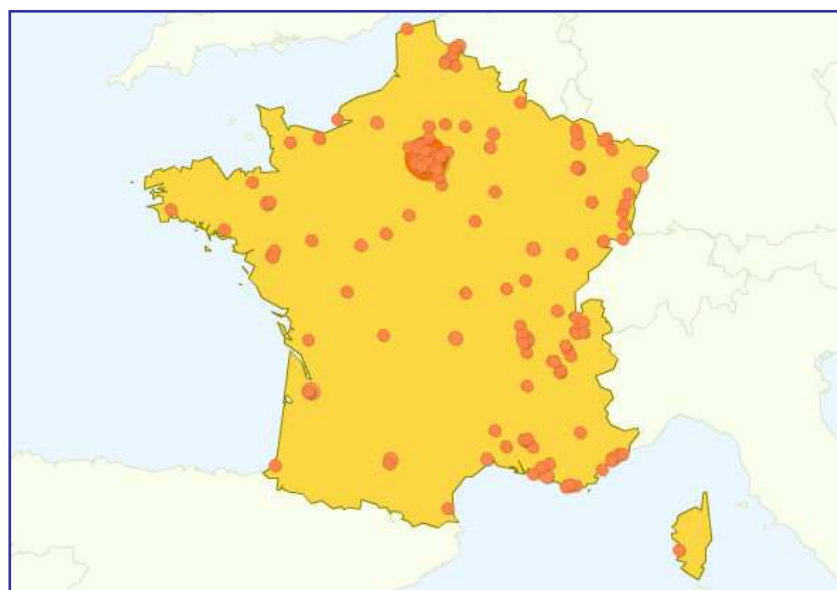

Dati al
24/10/2010

Google
Analytics