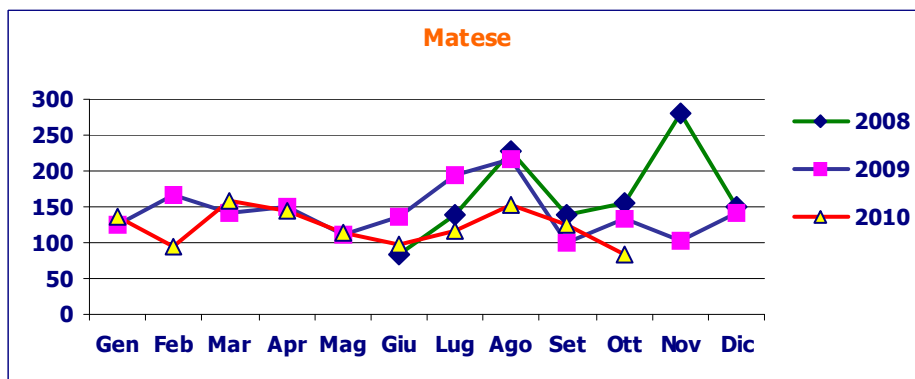

Dati al
31/10/2010

WWW.VIAGGIOMOLISE.IT

Cosa visitano SU VIAGGIOMOLISE.IT?

Il Matese

Dati al
31/10/2010

Google
Analytics

WWW.VIAGGIOMOLISE.IT

Cosa visitano SU **VIAGGIOMOLISE.IT?**