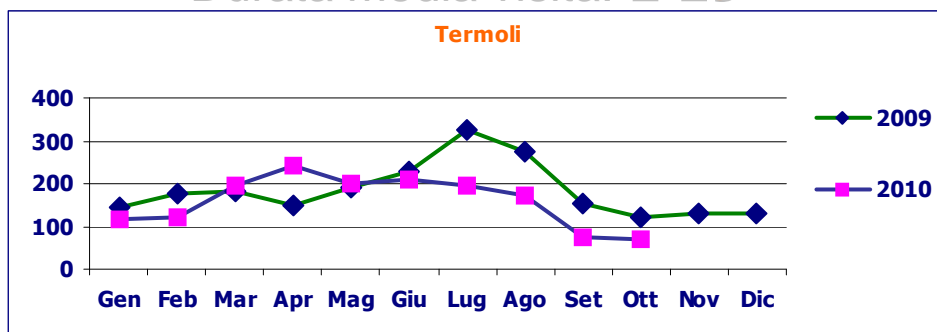

WWW.VIAGGIOMOLISE.IT

Scheda - **Castelpetroso**

Numero visitatori: **5.619**

Dati al
31/10/2010

Media visitatori al giorno: **7,14**

Durata media visita: **1'50"**

Provenienza Visite (%)

Non Molisani	98,2
Molisani	1,8

1 Rome	17,3
2 Naples	14,8
3 Pescara	8,4
4 Milan	6,7
5 Bari	4,0
6 Carbonara Di Bari	2,9
7 Pomigliano d'Arco	2,7
8 Lecce	2,2
9 Florence	2,1
10 Torino	1,5

Parole chiave: **475**

Parole Chiave	%
1 castelpetroso santuario	18,2
2 santuario castelpetroso	6,7
3 santuario addolorata castelpetroso	4,5
4 www.santuarioddolorata.it	3,5
5 santuario dell'addolorata castelpetroso	3,1
6 santuario di castelpetroso	2,4
7 santuario dell'addolorata di castelpetroso	2,3
8 presepe artistico	2,2
9 castelpetroso	2,1
10 agriturismo molise	1,3

WWW.VIAGGIOMOLISE.IT

Scheda - **Termoli**

Numero visitatori: **4.722**

Dati al
31/10/2010

Media visitatori al giorno: **5,31**

Durata media visita: **1'19"**

Provenienza Visite (%)

Non Molisani	95,3
Molisani	4,7

1 Rome	18,8
2 Pescara	11,6
3 Milan	10,5
4 Naples	6,4
5 Bologna	3,2
6 Campobasso	3,1
7 Torino	2,7
8 Bari	1,8
9 Florence	1,6
10 Termoli	1,5

Parole chiave: **423**

Parole Chiave	%
1 viaggio molise	6,6
2 molise turismo	5,2
3 termoli	3,3
4 termoli isole tremiti	2,5
5 viaggio in molise	2,1
6 viaggiomolise	1,8
7 termoli tremiti	1,4
8 castelli del molise	1,3
9 trabucco termoli	1,2
10 turismo molise	1,2