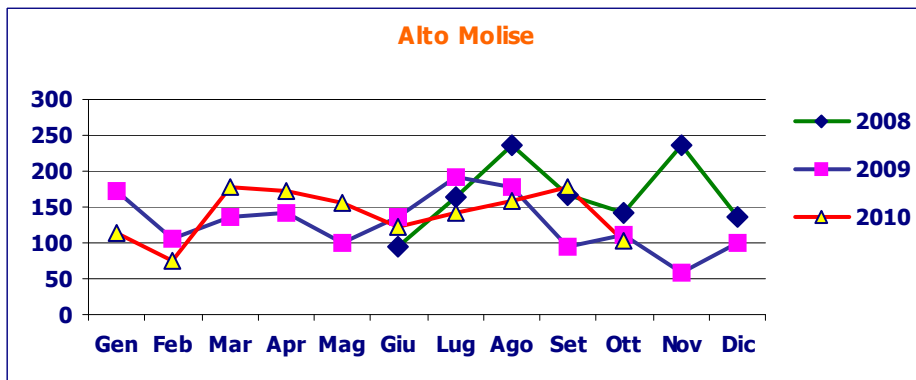

Dati al
31/10/2010

WWW.VIAGGIOMOLISE.IT

Cosa visitano SU VIAGGIOMOLISE.IT?

Il Matese

Dati al
31/10/2010

Google
Analytics

WWW.VIAGGIOMOLISE.IT

Cosa visitano SU **VIAGGIOMOLISE.IT?**

L'Alto Molise

Dati al
31/10/2010

WWW.VIAGGIOMOLISE.IT

Cosa visitano SU **VIAGGIOMOLISE.IT?**

Il Basso Molise

Dati al 31/10/2010

WWW.VIAGGIOMOLISE.IT

Cosa visitano SU **VIAGGIOMOLISE.IT?**