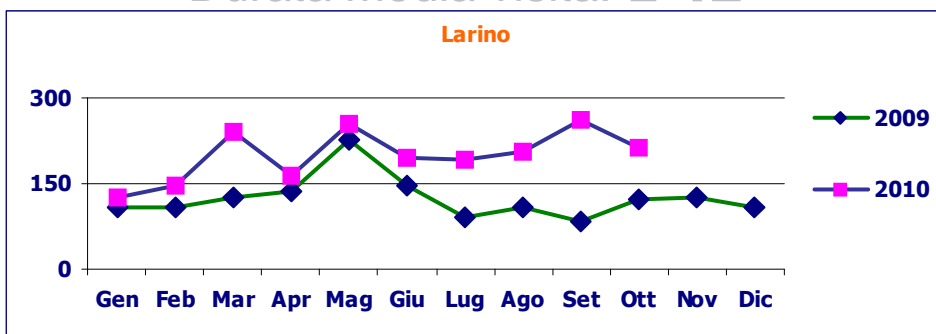

WWW.VIAGGIOMOLISE.IT

Scheda - Campomarino

Numero visitatori: **4.219** Dati al 31/10/2010
 Media visitatori al giorno: **4,75**
 Durata media visita: **0'57"**

Provenienza Visite (%)

Non Molisani 98,9
Molisani 1,1

1	Rome	16,9
2	Milan	10,3
3	Naples	10,1
4	Pescara	5,4
5	Torino	5,3
6	Bologna	3,2
7	Carbonara Di Bari	3,0
8	Bari	2,8
9	Padova	1,8
10	Brescia	1,7

Parole chiave: 213

Parole Chiave	%	
1	campomarino	9,0
2	molise turismo	5,8
3	viaggio molise	4,1
4	www.viaggiomolise.it	3,7
5	costa del molise	3,4
6	spiaggia campomarino	2,7
7	campo marino	2,5
8	viaggiomolise	2,1
9	viaggio in molise	1,9
10	dune campomarino	1,8

WWW.VIAGGIOMOLISE.IT

Scheda - Larino

Numero visitatori: **3.991** Dati al 31/10/2010
 Media visitatori al giorno: **4,49**
 Durata media visita: **1'42"**

Provenienza Visite (%)

Non Molisani 91,7
Molisani 8,3