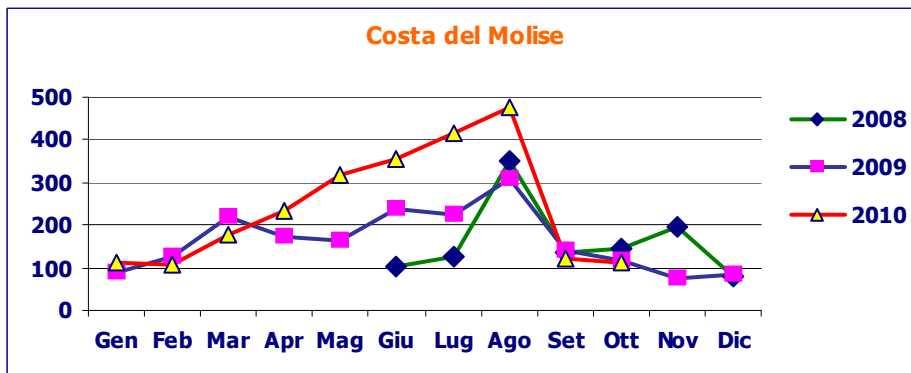

1 Pescara	19,8
2 Rome	13,5
3 Milan	10,0
4 Campobasso	6,9
5 Bologna	4,7
6 Naples	3,7
7 Torino	2,9
8 Bari	1,6
9 Carbonara Di Bari	1,6
10 Florence	1,1

Parole chiave: 227

Parole Chiave	%
1 larino	17,9
2 larino turismo	8,1
3 viaggio molise	7,5
4 viaggiomolise	3,3
5 basso molise	3,0
6 anfiteatro larino	2,8
7 come arrivare a larino	2,2
8 archeologia molise	1,2
9 larino anfiteatro	1,2
10 viaggiomolise.it	1,2

WWW.VIAGGIOMOLISE.IT

Cosa visitano su VIAGGIOMOLISE.IT?

La **Costa** è l'area territoriale più visitata

Dati al
31/10/2010

Google
Analytics

WWW.VIAGGIOMOLISE.IT

Cosa visitano SU **VIAGGIOMOLISE.IT?**

La Costa del Molise

Dati al
31/10/2010

WWW.VIAGGIOMOLISE.IT

Cosa visitano SU VIAGGIOMOLISE.IT?

Il Matese

Dati al
31/10/2010

Google
Analytics

WWW.VIAGGIOMOLISE.IT

Cosa visitano SU **VIAGGIOMOLISE.IT?**