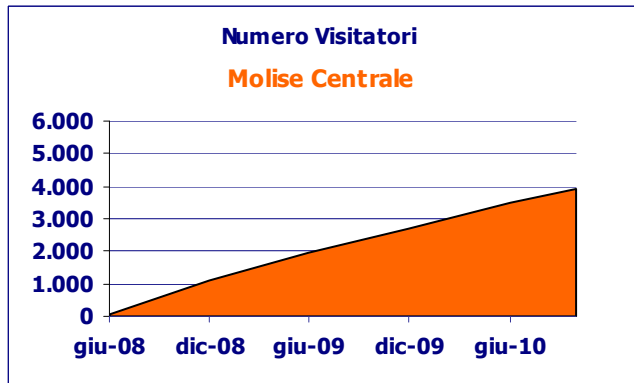

Dati al
31/10/2010

WWW.VIAGGIOMOLISE.IT

Cosa visitano SU VIAGGIOMOLISE.IT?

Il Matese

Dati al
31/10/2010

Google
Analytics

WWW.VIAGGIOMOLISE.IT

Cosa visitano SU **VIAGGIOMOLISE.IT?**

L'Alto Molise

Dati al
31/10/2010

WWW.VIAGGIOMOLISE.IT

Cosa visitano SU **VIAGGIOMOLISE.IT?**

Il Basso Molise

Dati al 31/10/2010

WWW.VIAGGIOMOLISE.IT

Cosa visitano SU **VIAGGIOMOLISE.IT?**

Il Molise Centrale

Dati al
31/10/2010

WWW.VIAGGIOMOLISE.IT

Cosa visitano SU **VIAGGIOMOLISE.IT?**

La Valle del Volturno

Dati al 31/10/2010

WWW.VIAGGIOMOLISE.IT

Cosa visitano SU **VIAGGIOMOLISE.IT?**

La Valle del Fortore

Dati al 31/10/2010

WWW.VIAGGIOMOLISE.IT

La Domanda di posti letto

Il motore di ricerca dei posti letto di VIAGGIOMOLISE.IT è stato utilizzato in totale +11.400 volte, in media +22 volte al giorno