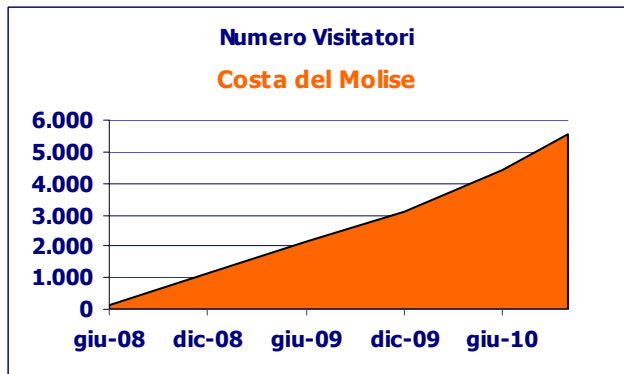

WWW.VIAGGIOMOLISE.IT

Scheda - Larino

Numero visitatori: **3.991** Dati al 31/10/2010
 Media visitatori al giorno: **4,49**
 Durata media visita: **1'42"**

Provenienza Visite (%)

Non Molisani 91,7
Molisani 8,3

1 Pescara	19,8
2 Rome	13,5
3 Milan	10,0
4 Campobasso	6,9
5 Bologna	4,7
6 Naples	3,7
7 Torino	2,9
8 Bari	1,6
9 Carbonara Di Bari	1,6
10 Florence	1,1

Parole chiave: 227

Parole Chiave	%
1 larino	17,9
2 larino turismo	8,1
3 viaggio molise	7,5
4 viaggiomolise	3,3
5 basso molise	3,0
6 anfiteatro larino	2,8
7 come arrivare a larino	2,2
8 archeologia molise	1,2
9 larino anfiteatro	1,2
10 viaggiomolise.it	1,2

WWW.VIAGGIOMOLISE.IT

Cosa visitano su VIAGGIOMOLISE.IT?

La **Costa** è l'area territoriale più visitata

Dati al
31/10/2010

Google
Analytics

WWW.VIAGGIOMOLISE.IT

Cosa visitano SU **VIAGGIOMOLISE.IT?**

La Costa del Molise

Dati al
31/10/2010

WWW.VIAGGIOMOLISE.IT

Cosa visitano SU VIAGGIOMOLISE.IT?

Il Matese

Dati al
31/10/2010

Google
Analytics

WWW.VIAGGIOMOLISE.IT

Cosa visitano SU **VIAGGIOMOLISE.IT?**