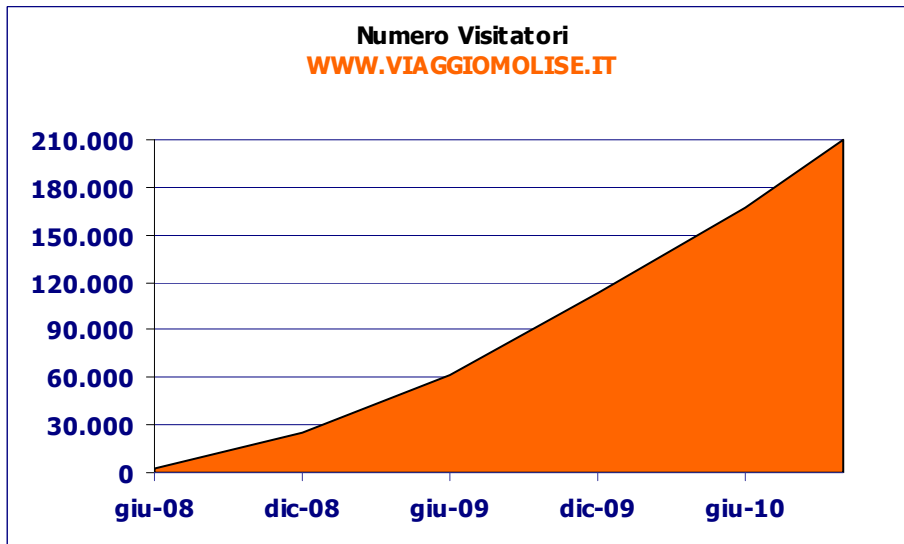

WWW.VIAGGIOMOLISE.IT

WWW.VIAGGIOMOLISE.IT

Per le aziende e il territorio

Report, 30/10/2010

WWW.VIAGGIOMOLISE.IT

VIAGGIOMOLISE.IT: i numeri

+210.000 VISITE!!!

Dati al 31/10/2010

Google Analytics

WWW.VIAGGIOMOLISE.IT

VIAGGIOMOLISE.IT: i numeri

94,4% Visitatori NON molisani

Dati al 13/10/2010

Google Analytics

WWW.VIAGGIOMOLISE.IT

VIAGGIOMOLISE.IT: i numeri

Ogni **ora** sono **+5 le chiavi di ricerca** che generano una visita a **VIAGGIOMOLISE.IT**

+16% delle chiavi di ricerca sono relative alle **strutture ricettive** (hotel Molise, agriturismo Molise, **NOME STRUTTURA**, ecc.)