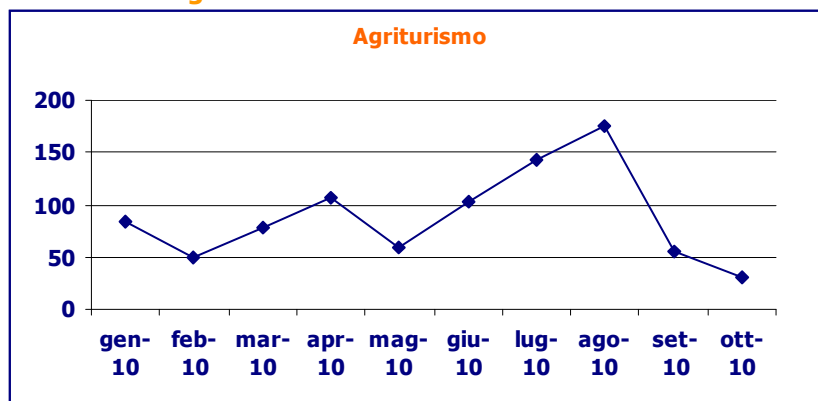

La Valle del Fortore

Dati al 31/10/2010

WWW.VIAGGIOMOLISE.IT

La Domanda di posti letto

Il motore di ricerca dei posti letto di VIAGGIOMOLISE.IT è stato utilizzato in totale +11.400 volte, in media +22 volte al giorno

**Dati al
31/10/2010**

WWW.VIAGGIOMOLISE.IT

La Domanda di posti letto

Le tipologie ricettive più richieste

Le tipologie ricettive

- 1 Agriturismo
- 2 Hotel
- 3 B&B
- 4 Albergo Diffuso
- 5 Residence
- 6 Turismo Rurale
- 7 Villaggio Rurale
- 8 Ostello
- 9 Dimore Storiche

La ricerca di **agriturismo** nel 2010

Dati al
31/10/2010

WWW.VIAGGIOMOLISE.IT

La Domanda di posti letto

La ricerca di **hotel** nel 2010

La ricerca di **B&B** nel 2010

Dati al
31/10/2010

WWW.VIAGGIOMOLISE.IT