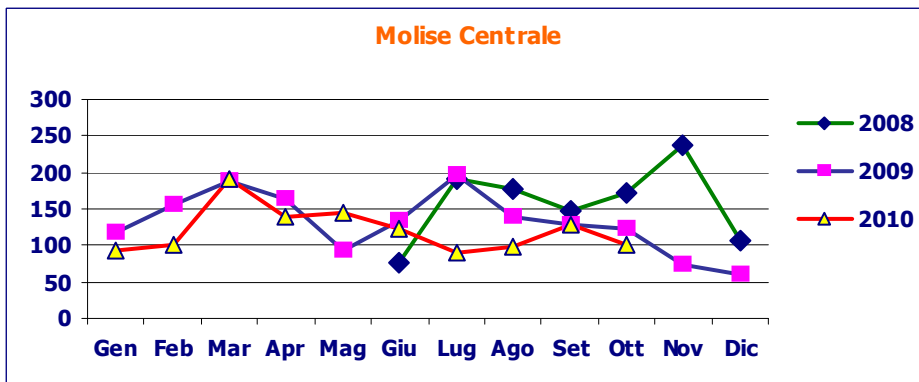

Dati al
31/10/2010

WWW.VIAGGIOMOLISE.IT

Cosa visitano SU VIAGGIOMOLISE.IT?

Il Matese

Dati al
31/10/2010

Google
Analytics

WWW.VIAGGIOMOLISE.IT

Cosa visitano SU **VIAGGIOMOLISE.IT?**

L'Alto Molise

Dati al
31/10/2010

WWW.VIAGGIOMOLISE.IT

Cosa visitano SU **VIAGGIOMOLISE.IT?**

Il Basso Molise

Dati al 31/10/2010

WWW.VIAGGIOMOLISE.IT

Cosa visitano SU **VIAGGIOMOLISE.IT?**

Il Molise Centrale

Dati al
31/10/2010

WWW.VIAGGIOMOLISE.IT

Cosa visitano SU **VIAGGIOMOLISE.IT?**

La Valle del Volturno

Dati al 31/10/2010

WWW.VIAGGIOMOLISE.IT

Cosa visitano SU **VIAGGIOMOLISE.IT?**

La Valle del Fortore

Dati al 31/10/2010

WWW.VIAGGIOMOLISE.IT

La Domanda di posti letto

Il motore di ricerca dei posti letto di VIAGGIOMOLISE.IT è stato utilizzato in totale +11.400 volte, in media +22 volte al giorno