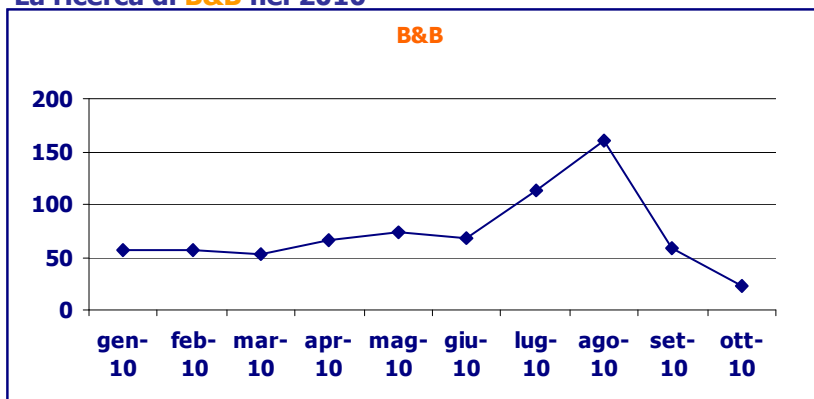

La Valle del Fortore

Dati al 31/10/2010

WWW.VIAGGIOMOLISE.IT

La Domanda di posti letto

Il motore di ricerca dei posti letto di VIAGGIOMOLISE.IT è stato utilizzato in totale +11.400 volte, in media +22 volte al giorno

La ricerca di **agriturismo** nel 2010

Dati al
31/10/2010

WWW.VIAGGIOMOLISE.IT

La Domanda di posti letto

La ricerca di **hotel** nel 2010

La ricerca di **B&B** nel 2010

Dati al
31/10/2010

WWW.VIAGGIOMOLISE.IT