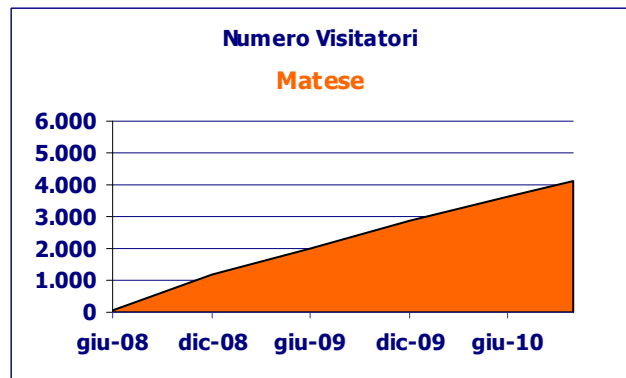

WWW.VIAGGIOMOLISE.IT

Cosa visitano su VIAGGIOMOLISE.IT?

La **Costa** è l'area territoriale più visitata

Dati al
31/10/2010

Google
Analytics

WWW.VIAGGIOMOLISE.IT

Cosa visitano SU **VIAGGIOMOLISE.IT?**

La Costa del Molise

Dati al
31/10/2010

WWW.VIAGGIOMOLISE.IT

Cosa visitano SU VIAGGIOMOLISE.IT?

Il Matese

Dati al
31/10/2010

Google
Analytics

WWW.VIAGGIOMOLISE.IT

Cosa visitano SU **VIAGGIOMOLISE.IT?**

L'Alto Molise

Dati al
31/10/2010

WWW.VIAGGIOMOLISE.IT

Cosa visitano SU **VIAGGIOMOLISE.IT?**

Il Basso Molise

Dati al 31/10/2010

WWW.VIAGGIOMOLISE.IT

Cosa visitano SU **VIAGGIOMOLISE.IT?**

La Valle del Fortore

Dati al 31/10/2010

WWW.VIAGGIOMOLISE.IT

La Domanda di posti letto

Il motore di ricerca dei posti letto di VIAGGIOMOLISE.IT è stato utilizzato in totale +11.400 volte, in media +22 volte al giorno