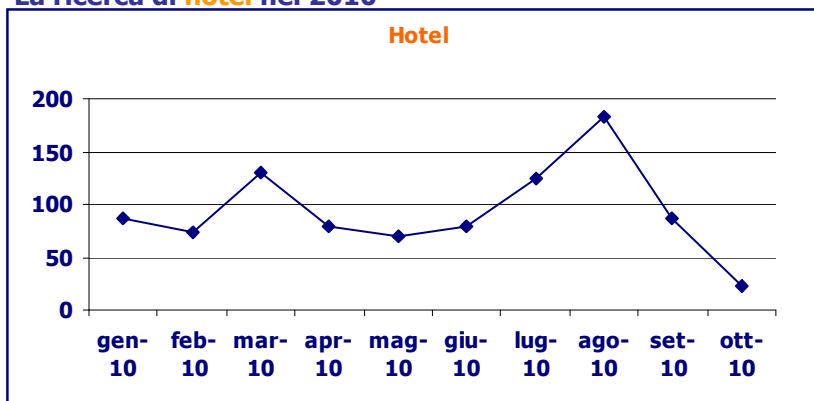

La Valle del Fortore

Dati al 31/10/2010

WWW.VIAGGIOMOLISE.IT

La Domanda di posti letto

Il motore di ricerca dei posti letto di VIAGGIOMOLISE.IT è stato utilizzato in totale +11.400 volte, in media +22 volte al giorno

**Dati al
31/10/2010**

WWW.VIAGGIOMOLISE.IT

La Domanda di posti letto

Le tipologie ricettive più richieste

Le tipologie ricettive

- 1 Agriturismo
- 2 Hotel
- 3 B&B
- 4 Albergo Diffuso
- 5 Residence
- 6 Turismo Rurale
- 7 Villaggio Rurale
- 8 Ostello
- 9 Dimore Storiche

La ricerca di **agriturismo** nel 2010

Dati al
31/10/2010

WWW.VIAGGIOMOLISE.IT

La Domanda di posti letto

La ricerca di **hotel** nel 2010

La ricerca di **B&B** nel 2010

Dati al
31/10/2010

WWW.VIAGGIOMOLISE.IT