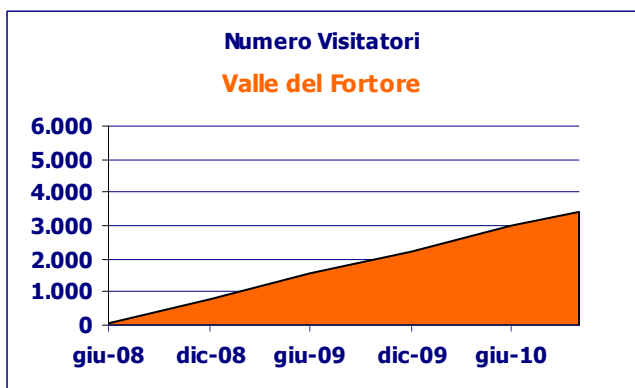

Dati al
31/10/2010

WWW.VIAGGIOMOLISE.IT

Cosa visitano SU VIAGGIOMOLISE.IT?

Il Matese

Dati al
31/10/2010

Google
Analytics

WWW.VIAGGIOMOLISE.IT

Cosa visitano SU **VIAGGIOMOLISE.IT?**

L'Alto Molise

Dati al
31/10/2010

WWW.VIAGGIOMOLISE.IT

Cosa visitano SU **VIAGGIOMOLISE.IT?**

Il Basso Molise

Dati al 31/10/2010

WWW.VIAGGIOMOLISE.IT

Cosa visitano SU **VIAGGIOMOLISE.IT?**

Il Molise Centrale

Dati al
31/10/2010

WWW.VIAGGIOMOLISE.IT

Cosa visitano SU **VIAGGIOMOLISE.IT?**

La Valle del Volturno

Dati al 31/10/2010

WWW.VIAGGIOMOLISE.IT

Cosa visitano SU **VIAGGIOMOLISE.IT?**

La Valle del Fortore

Dati al 31/10/2010

WWW.VIAGGIOMOLISE.IT

La Domanda di posti letto

Il motore di ricerca dei posti letto di VIAGGIOMOLISE.IT è stato utilizzato in totale +11.400 volte, in media +22 volte al giorno