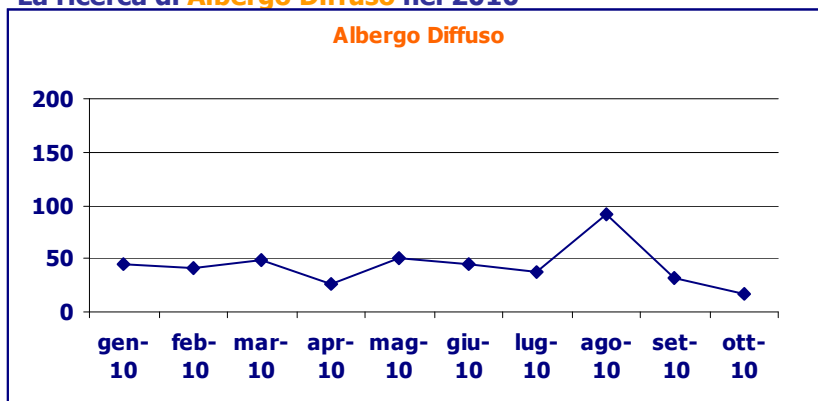

La Domanda di posti letto

La ricerca di **Albergo Diffuso** nel 2010