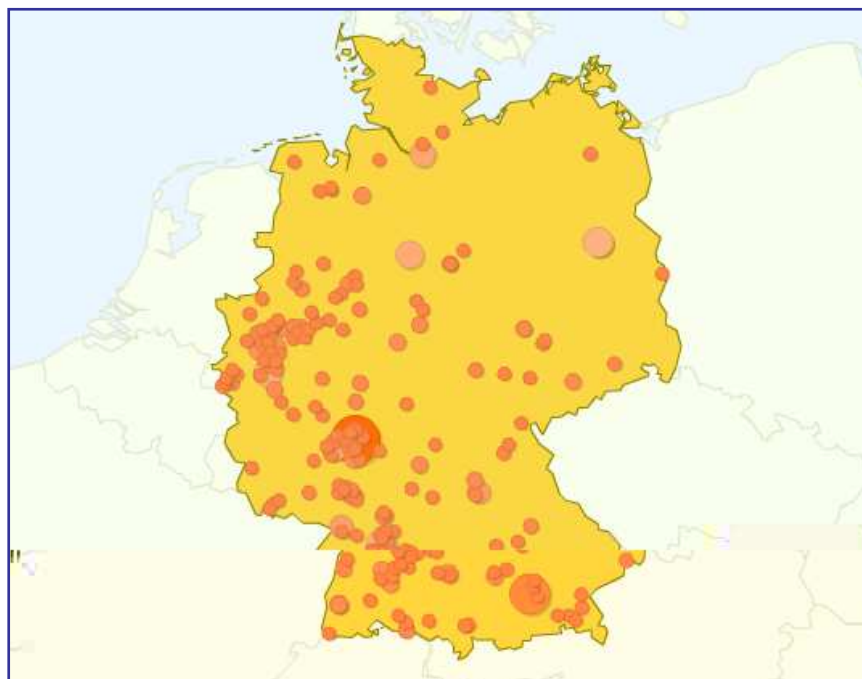

Tutte le Regioni

737 città

Dati al
24/10/2010

Google
Analytics

WWW.VIAGGIOMOLISE.IT

Chi visita VIAGGIOMOLISE.IT?

Provenienza degli ITALIANI

Dati al
24/10/2010

Google
Analytics

WWW.VIAGGIOMOLISE.IT

Chi visita VIAGGIOMOLISE.IT?

Provenienza degli STRANIERI

I primi 6 paesi

- 1 Germania
- 2 USA
- 3 Canada
- 4 Argentina
- 5 Francia
- 6 Svizzera

Le prime 10 città

- 1 Zurigo (SVIZZERA)
- 2 Londra (GRAN BRETAGNA)
- 3 Puerto Madero (ARGENTINA)
- 4 Buenos Aires (ARGENTINA)
- 5 Dublino (IRLANDA)
- 6 Madrid (SPAGNA)
- 7 Parigi (FRANCIA)
- 8 Barcellona (SPAGNA)
- 9 Brussels (BELGIO)
- 10 New York (USA)

Totale città straniera 2.630

Dati al
24/10/2010

Google
Analytics

WWW.VIAGGIOMOLISE.IT

Chi visita VIAGGIOMOLISE.IT?

Provenienza **STRANIERI**: **GERMANIA**

Dati al
24/10/2010

Google
Analytics

WWW.VIAGGIOMOLISE.IT

Chi visita VIAGGIOMOLISE.IT?

Provenienza **STRANIERI: USA**

Dati al
24/10/2010

Google
Analytics

WWW.VIAGGIOMOLISE.IT

Chi visita VIAGGIOMOLISE.IT?

Provenienza **STRANIERI**: Canada