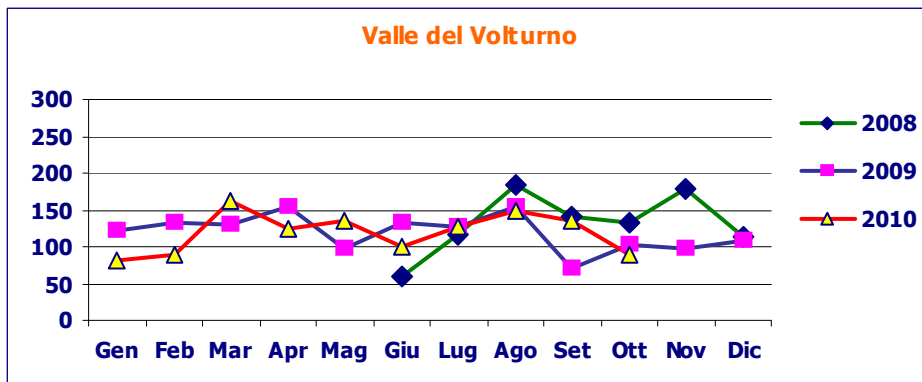

L'Alto Molise

Dati al
31/10/2010

WWW.VIAGGIOMOLISE.IT

Cosa visitano SU **VIAGGIOMOLISE.IT?**

Il Basso Molise

Dati al 31/10/2010

WWW.VIAGGIOMOLISE.IT

Cosa visitano SU **VIAGGIOMOLISE.IT?**

Il Molise Centrale

Dati al
31/10/2010

WWW.VIAGGIOMOLISE.IT

Cosa visitano SU **VIAGGIOMOLISE.IT?**

La Valle del Volturno

Dati al 31/10/2010

WWW.VIAGGIOMOLISE.IT

Cosa visitano SU **VIAGGIOMOLISE.IT?**

La Valle del Fortore

Dati al 31/10/2010

WWW.VIAGGIOMOLISE.IT

La Domanda di posti letto

Il motore di ricerca dei posti letto di VIAGGIOMOLISE.IT è stato utilizzato in totale +11.400 volte, in media +22 volte al giorno