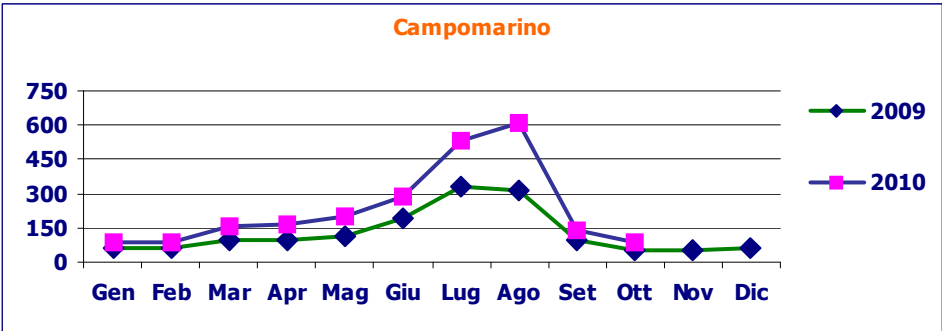

1 Rome	17,3
2 Naples	14,8
3 Pescara	8,4
4 Milan	6,7
5 Bari	4,0
6 Carbonara Di Bari	2,9
7 Pomigliano d'Arco	2,7
8 Lecce	2,2
9 Florence	2,1
10 Torino	1,5

Parole chiave: **475**

Parole Chiave	%
1 castelpetroso santuario	18,2
2 santuario castelpetroso	6,7
3 santuario addolorata castelpetroso	4,5
4 www.santuarioddolorata.it	3,5
5 santuario dell'addolorata castelpetroso	3,1
6 santuario di castelpetroso	2,4
7 santuario dell'addolorata di castelpetroso	2,3
8 presepe artistico	2,2
9 castelpetroso	2,1
10 agriturismo molise	1,3

WWW.VIAGGIOMOLISE.IT

Scheda - **Termoli**

Numero visitatori: **4.722**

Dati al
31/10/2010

Media visitatori al giorno: **5,31**

Durata media visita: **1'19"**

Provenienza Visite (%)

Non Molisani	95,3
Molisani	4,7

1 Rome	18,8
2 Pescara	11,6
3 Milan	10,5
4 Naples	6,4
5 Bologna	3,2
6 Campobasso	3,1
7 Torino	2,7
8 Bari	1,8
9 Florence	1,6
10 Termoli	1,5

Parole chiave: **423**

Parole Chiave	%
1 viaggio molise	6,6
2 molise turismo	5,2
3 termoli	3,3
4 termoli isole tremiti	2,5
5 viaggio in molise	2,1
6 viaggiomolise	1,8
7 termoli tremiti	1,4
8 castelli del molise	1,3
9 trabucco termoli	1,2
10 turismo molise	1,2

WWW.VIAGGIOMOLISE.IT

Scheda - Campomarino

Numero visitatori: **4.219** Dati al 31/10/2010
 Media visitatori al giorno: **4,75**
 Durata media visita: **0'57"**

Provenienza Visite (%)

Non Molisani 98,9
Molisani 1,1