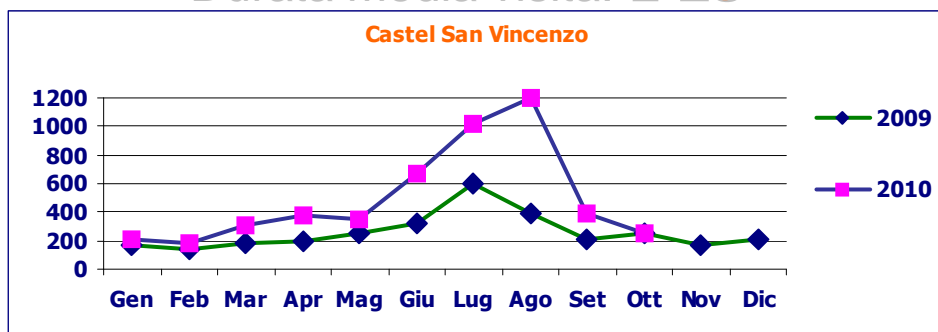

Comuni più visti (Ottobre)

- 1 Castel San Vincenzo
- 2 Castelpetroso
- 3 Isernia
- 4 Larino
- 5 Campobasso

Comuni più visti (Novembre)

- 1 Castelpetroso
- 2 Agnone
- 3 Castel San Vincenzo
- 4 Campobasso
- 5 Larino

Comuni più visti (Dicembre)

- 1 Castelpetroso
- 2 Agnone
- 3 S.Massimo/Campitello Matese
- 4 Capracotta
- 5 Castel San Vincenzo

Dati al
31/10/2010

Google
Analytics

WWW.VIAGGIOMOLISE.IT

Scheda - **Castel San Vincenzo**

Numero visitatori: **8.972**

Dati al
31/10/2010

Media visitatori al giorno: **9,89**

Durata media visita: **1'28"**

Provenienza Visite (%)

Non Molisani	96,6
Molisani	3,4

1	Rome	17,2
2	Naples	16,1
3	Pescara	10,2
4	Milan	8,1
5	Florence	4,1
6	Campobasso	2,7
7	Torino	2,1
8	Bari	1,4
9	Bologna	1,4
10	Pomigliano d'Arco	1,2