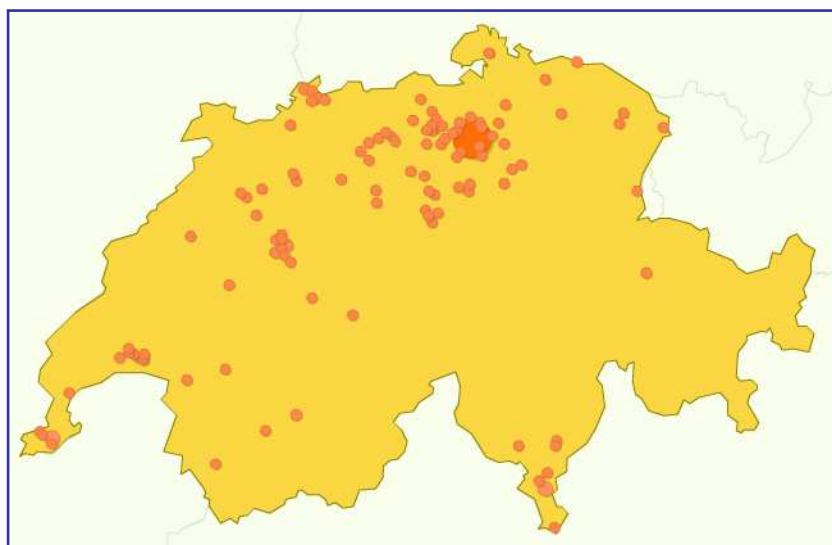

Chi visita VIAGGIOMOLISE.IT?

Provenienza **STRANIERI**: Francia

Dati al
24/10/2010

Google
Analytics

WWW.VIAGGIOMOLISE.IT

Chi visita VIAGGIOMOLISE.IT?

Provenienza **STRANIERI**: Svizzera

Dati al
24/10/2010

Google[™]
Analytics

WWW.VIAGGIOMOLISE.IT

Cosa visitano SU **VIAGGIOMOLISE.IT?**

Castel San Vincenzo **è il comune più visitato**

I comuni più visitati

- 1 Castel San Vincenzo**
- 2 Castelpetroso**
- 3 Termoli**
- 4 Campomarino**
- 5 Larino**
- 6 Isernia**
- 7 Campobasso**
- 8 Agnone**
- 9 Petacciato**
- 10 Scapoli**