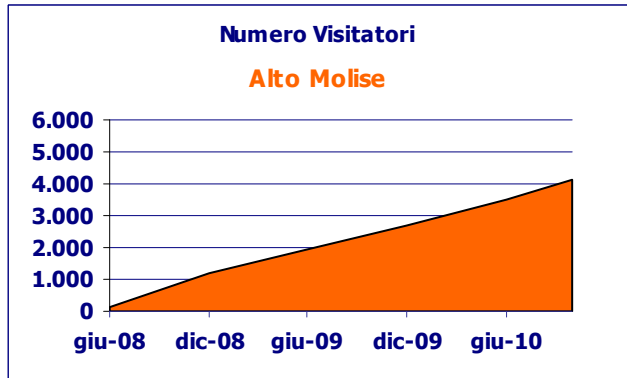

WWW.VIAGGIOMOLISE.IT

Cosa visitano su VIAGGIOMOLISE.IT?

La **Costa** è l'area territoriale più visitata

Dati al
31/10/2010

Google
Analytics

WWW.VIAGGIOMOLISE.IT

Cosa visitano SU **VIAGGIOMOLISE.IT?**

La Costa del Molise

Dati al
31/10/2010

WWW.VIAGGIOMOLISE.IT

Cosa visitano SU VIAGGIOMOLISE.IT?

Il Matese

Dati al
31/10/2010

Google
Analytics

WWW.VIAGGIOMOLISE.IT

Cosa visitano SU **VIAGGIOMOLISE.IT?**

L'Alto Molise

Dati al
31/10/2010

WWW.VIAGGIOMOLISE.IT

Cosa visitano SU **VIAGGIOMOLISE.IT?**

Il Basso Molise

Dati al 31/10/2010

WWW.VIAGGIOMOLISE.IT

Cosa visitano SU **VIAGGIOMOLISE.IT?**

La Valle del Fortore

Dati al 31/10/2010

WWW.VIAGGIOMOLISE.IT

La Domanda di posti letto

Il motore di ricerca dei posti letto di VIAGGIOMOLISE.IT è stato utilizzato in totale +11.400 volte, in media +22 volte al giorno