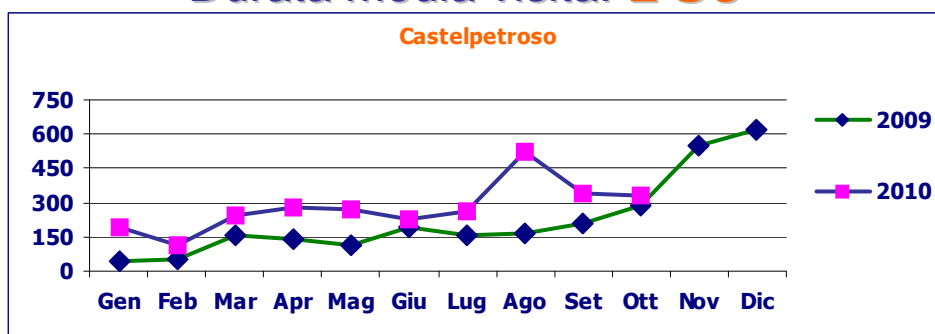

Parole chiave: **671**

Parole Chiave	%	
1	castel san vincenzo al voltorno	6,2
2	castel san vincenzo	5,3
3	san vincenzo	4,4
4	viaggio molise	3,1
5	lago castel san vincenzo	2,4
6	molise turismo	1,6
7	abbazia castel san vincenzo	1,5
8	lago san vincenzo molise	1,5
9	castel san vincenzo abbazia	1,4
10	dormire a castel san vincenzo	1,3

WWW.VIAGGIOMOLISE.IT

Scheda - **Castelpetroso**

Numero visitatori: **5.619**

Dati al
31/10/2010

Media visitatori al giorno: **7,14**

Durata media visita: **1'50"**

Provenienza Visite (%)

Non Molisani	98,2
Molisani	1,8

1 Rome	17,3
2 Naples	14,8
3 Pescara	8,4
4 Milan	6,7
5 Bari	4,0
6 Carbonara Di Bari	2,9
7 Pomigliano d'Arco	2,7
8 Lecce	2,2
9 Florence	2,1
10 Torino	1,5

Parole chiave: **475**

Parole Chiave	%
1 castelpetroso santuario	18,2
2 santuario castelpetroso	6,7
3 santuario addolorata castelpetroso	4,5
4 www.santuarioddolorata.it	3,5
5 santuario dell'addolorata castelpetroso	3,1
6 santuario di castelpetroso	2,4
7 santuario dell'addolorata di castelpetroso	2,3
8 presepe artistico	2,2
9 castelpetroso	2,1
10 agriturismo molise	1,3

WWW.VIAGGIOMOLISE.IT

Scheda - **Termoli**

Numero visitatori: **4.722**

Dati al
31/10/2010

Media visitatori al giorno: **5,31**

Durata media visita: **1'19"**

Provenienza Visite (%)

Non Molisani	95,3
Molisani	4,7