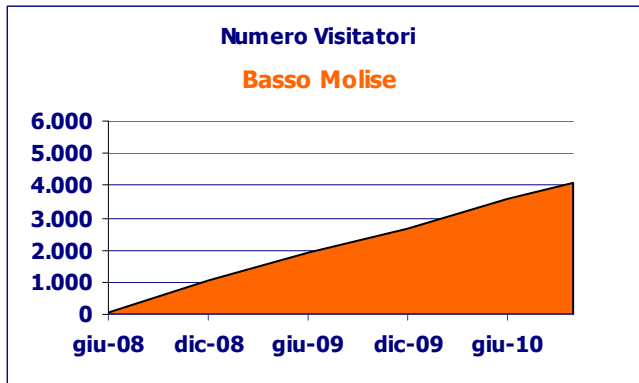

Dati al
31/10/2010

WWW.VIAGGIOMOLISE.IT

Cosa visitano SU VIAGGIOMOLISE.IT?

Il Matese

Dati al
31/10/2010

Google
Analytics

WWW.VIAGGIOMOLISE.IT

Cosa visitano SU **VIAGGIOMOLISE.IT?**

L'Alto Molise

Dati al
31/10/2010

WWW.VIAGGIOMOLISE.IT

Cosa visitano SU **VIAGGIOMOLISE.IT?**

Il Basso Molise

Dati al 31/10/2010

WWW.VIAGGIOMOLISE.IT

Cosa visitano SU **VIAGGIOMOLISE.IT?**

Il Molise Centrale

Dati al
31/10/2010

WWW.VIAGGIOMOLISE.IT

Cosa visitano SU **VIAGGIOMOLISE.IT?**

La Valle del Volturno

Dati al 31/10/2010

WWW.VIAGGIOMOLISE.IT

Cosa visitano SU **VIAGGIOMOLISE.IT?**

La Valle del Fortore

Dati al 31/10/2010

WWW.VIAGGIOMOLISE.IT

La Domanda di posti letto

Il motore di ricerca dei posti letto di VIAGGIOMOLISE.IT è stato utilizzato in totale +11.400 volte, in media +22 volte al giorno