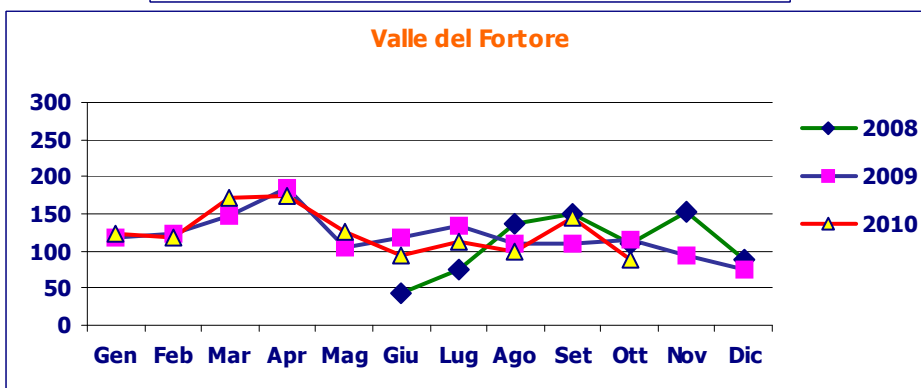

L'Alto Molise

Dati al
31/10/2010

WWW.VIAGGIOMOLISE.IT

Cosa visitano SU **VIAGGIOMOLISE.IT?**

Il Basso Molise

Dati al 31/10/2010

WWW.VIAGGIOMOLISE.IT

Cosa visitano SU **VIAGGIOMOLISE.IT?**

Il Molise Centrale

Dati al
31/10/2010

WWW.VIAGGIOMOLISE.IT

Cosa visitano SU **VIAGGIOMOLISE.IT?**

La Valle del Volturno

Dati al 31/10/2010

WWW.VIAGGIOMOLISE.IT

Cosa visitano SU **VIAGGIOMOLISE.IT?**

La Valle del Fortore

Dati al 31/10/2010

WWW.VIAGGIOMOLISE.IT

La Domanda di posti letto

Il motore di ricerca dei posti letto di VIAGGIOMOLISE.IT è stato utilizzato in totale +11.400 volte, in media +22 volte al giorno