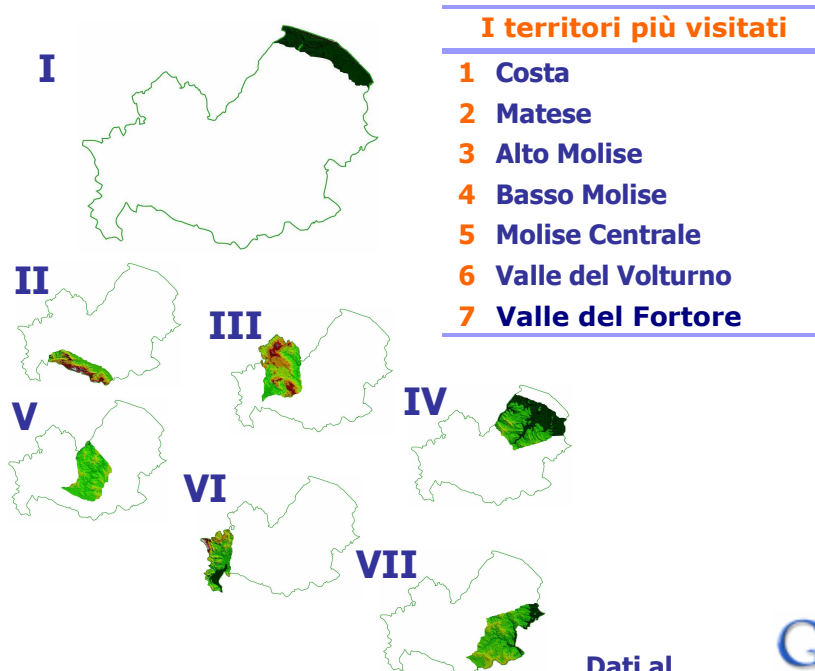

WWW.VIAGGIOMOLISE.IT

Scheda - Larino

Numero visitatori: **3.991** Dati al 31/10/2010
 Media visitatori al giorno: **4,49**
 Durata media visita: **1'42"**

Provenienza Visite (%)

Non Molisani 91,7
Molisani 8,3

1 Pescara	19,8
2 Rome	13,5
3 Milan	10,0
4 Campobasso	6,9
5 Bologna	4,7
6 Naples	3,7
7 Torino	2,9
8 Bari	1,6
9 Carbonara Di Bari	1,6
10 Florence	1,1

Parole chiave: 227

Parole Chiave	%
1 larino	17,9
2 larino turismo	8,1
3 viaggio molise	7,5
4 viaggiomolise	3,3
5 basso molise	3,0
6 anfiteatro larino	2,8
7 come arrivare a larino	2,2
8 archeologia molise	1,2
9 larino anfiteatro	1,2
10 viaggiomolise.it	1,2

WWW.VIAGGIOMOLISE.IT

Cosa visitano su VIAGGIOMOLISE.IT?

La **Costa** è l'area territoriale più visitata

Dati al
31/10/2010

Google
Analytics

WWW.VIAGGIOMOLISE.IT

Cosa visitano SU **VIAGGIOMOLISE.IT?**

La Costa del Molise