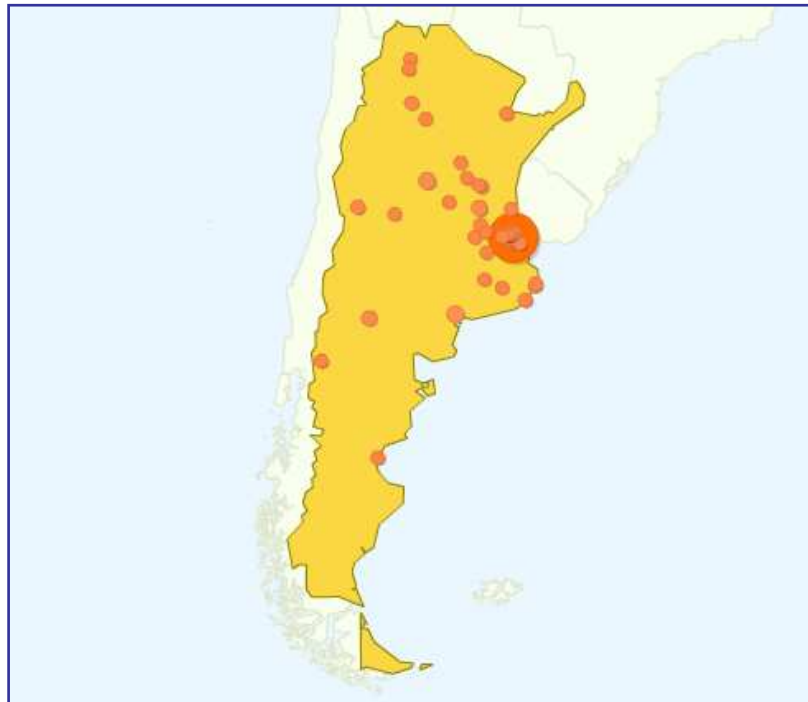

Dati al
24/10/2010

Google
Analytics

WWW.VIAGGIOMOLISE.IT

Chi visita VIAGGIOMOLISE.IT?

Provenienza **STRANIERI**: **Argentina**

Dati al
24/10/2010

Google
Analytics

WWW.VIAGGIOMOLISE.IT