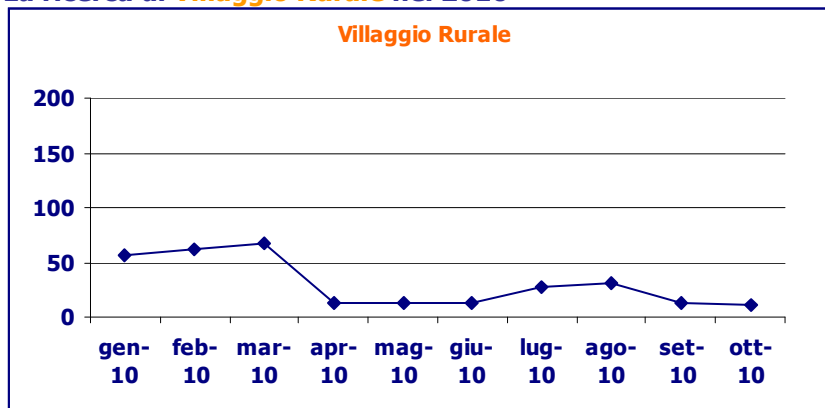

La ricerca di **agriturismo** nel 2010

Dati al
31/10/2010

WWW.VIAGGIOMOLISE.IT

La Domanda di posti letto

La ricerca di **hotel** nel 2010

La ricerca di **B&B** nel 2010

Dati al
31/10/2010

WWW.VIAGGIOMOLISE.IT

La Domanda di posti letto

La ricerca di **Albergo Diffuso** nel 2010

La ricerca di **Residence** nel 2010

Dati al
31/10/2010

WWW.VIAGGIOMOLISE.IT

La Domanda di Posti Letto

La ricerca di **Turismo Rurale** nel 2010

La ricerca di **Villaggio Rurale** nel 2010

Dati al
31/10/2010

WWW.VIAGGIOMOLISE.IT

La Domanda di posti letto

In quale località vengono cercati i Posti Letto?

Dove dormire	%
1 Termoli	13,07
2 Campomarino	9,92
3 Montenero di Bisaccia	6,18
4 Campitello Matese	5,64
5 Campobasso	5,21
6 Petacciato	4,97
7 Capracotta	4,84
8 Agnone	4,77
9 Isernia	3,66
10 Castel San Vincenzo	3,10