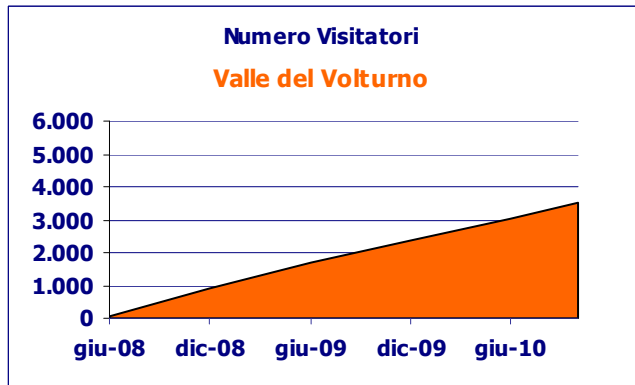

Dati al
31/10/2010

WWW.VIAGGIOMOLISE.IT

Cosa visitano SU VIAGGIOMOLISE.IT?

Il Matese

Dati al
31/10/2010

Google
Analytics

WWW.VIAGGIOMOLISE.IT

Cosa visitano SU **VIAGGIOMOLISE.IT?**

L'Alto Molise

Dati al
31/10/2010

WWW.VIAGGIOMOLISE.IT

Cosa visitano SU **VIAGGIOMOLISE.IT?**

Il Basso Molise

Dati al 31/10/2010

WWW.VIAGGIOMOLISE.IT

Cosa visitano SU **VIAGGIOMOLISE.IT?**

Il Molise Centrale

Dati al
31/10/2010

WWW.VIAGGIOMOLISE.IT

Cosa visitano SU **VIAGGIOMOLISE.IT?**

La Valle del Volturno

Dati al 31/10/2010

WWW.VIAGGIOMOLISE.IT

Cosa visitano SU **VIAGGIOMOLISE.IT?**

La Valle del Fortore

Dati al 31/10/2010

WWW.VIAGGIOMOLISE.IT

La Domanda di posti letto

Il motore di ricerca dei posti letto di VIAGGIOMOLISE.IT è stato utilizzato in totale +11.400 volte, in media +22 volte al giorno