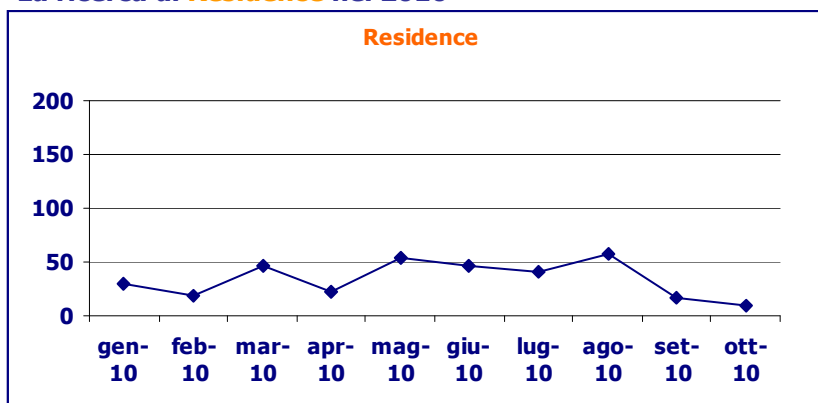

La ricerca di **Residence** nel 2010