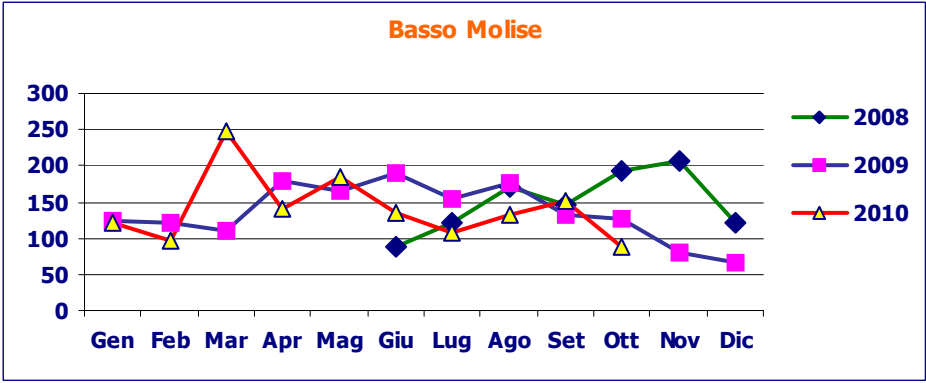

Dati al
31/10/2010

WWW.VIAGGIOMOLISE.IT

Cosa visitano SU VIAGGIOMOLISE.IT?

Il Matese

Dati al
31/10/2010

Google
Analytics

WWW.VIAGGIOMOLISE.IT

Cosa visitano SU **VIAGGIOMOLISE.IT?**

L'Alto Molise

Dati al
31/10/2010

WWW.VIAGGIOMOLISE.IT

Cosa visitano SU **VIAGGIOMOLISE.IT?**

Il Basso Molise

Dati al 31/10/2010

WWW.VIAGGIOMOLISE.IT

Cosa visitano SU **VIAGGIOMOLISE.IT?**

La Valle del Fortore

Dati al 31/10/2010

WWW.VIAGGIOMOLISE.IT

La Domanda di posti letto

Il motore di ricerca dei posti letto di VIAGGIOMOLISE.IT è stato utilizzato in totale +11.400 volte, in media +22 volte al giorno