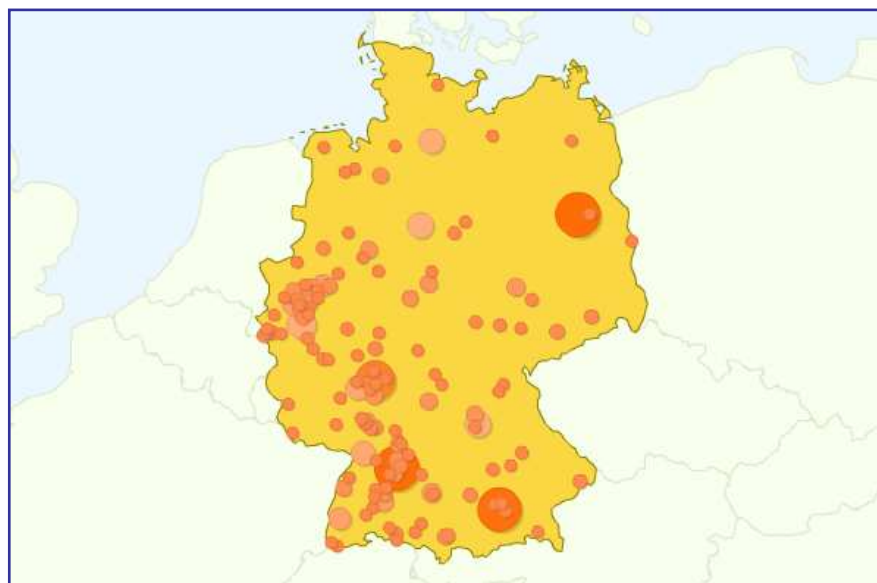

Dati al
13/11/2009

Google
Analytics