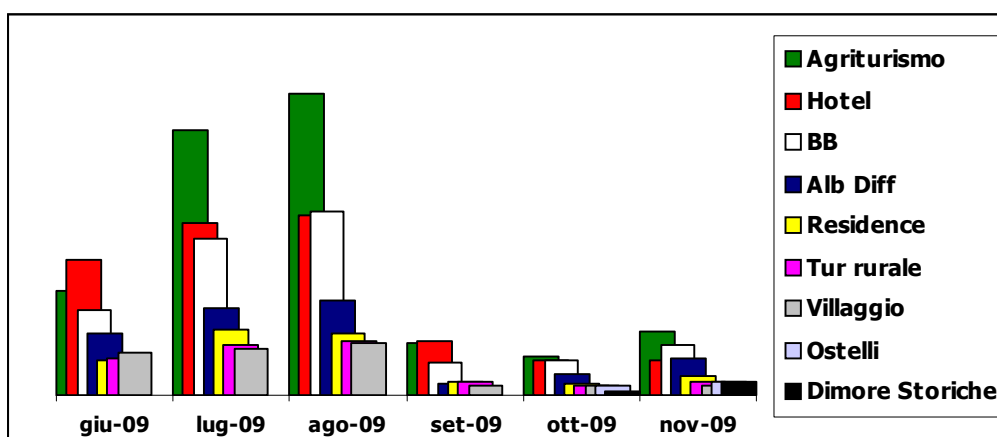

La Domanda di posti letto

Negli ultimi 6 mesi (giu-nov 09) il motore di ricerca dei posti letto di VIAGGIOMOLISE.IT è stato utilizzato in media +31 volte al giorno

**Dati al
30/11/2009**

WWW.VIAGGIOMOLISE.IT

La Domanda di posti letto

Le tipologie ricettive più richieste

Le tipologie ricettive

- 1 Agriturismo
- 2 Hotel
- 3 B&B
- 4 Albergo Diffuso
- 5 Residence
- 6 Turismo Rurale
- 7 Villaggio Rurale
- 8 Ostello
- 9 Dimore Storiche