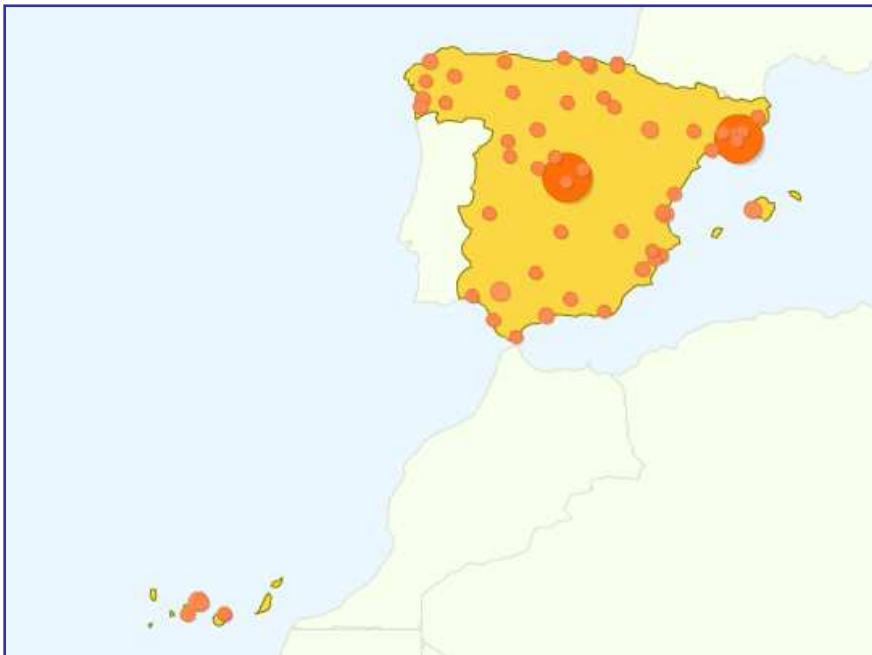

I primi 6 paesi

- 1 USA
- 2 Germania
- 3 Argentina
- 4 Canada
- 5 Francia
- 6 Spagna

Le prime 10 città

- 1 Puerto Madero (ARGENTINA)
- 2 Parigi (FRANCIA)
- 3 Madrid (SPAGNA)
- 4 Barcellona (SPAGNA)
- 5 Mont-Royal (CANADA)
- 6 New York (USA)
- 7 Outremont (CANADA)
- 8 Stoccarda (GERMANIA)
- 9 Berlino (GERMANIA)
- 10 Montreal (CANADA)

Chi visita VIAGGIOMOLISE.IT?

Provenienza **STRANIERI**: Francia

Dati al
13/11/2009

Google
Analytics

WWW.VIAGGIOMOLISE.IT

Chi visita VIAGGIOMOLISE.IT?

Provenienza **STRANIERI**: Spagna

Dati al
13/11/2009

Google[™]
Analytics

WWW.VIAGGIOMOLISE.IT

Cosa visitano SU **VIAGGIOMOLISE.IT?**

Castel San Vincenzo è il comune più visitato

I comuni più visitati

- 1 Castel San Vincenzo**
- 2 Termoli**
- 3 Castelpetroso**
- 4 Isernia**
- 5 Agnone**
- 6 Campobasso**
- 7 Larino**
- 8 Campomarino**
- 9 Scapoli**
- 10 Sepino**